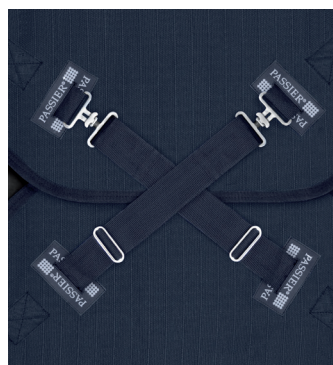

Kreuzbegurtung mit praktischer Schlaufen-Durchführung.